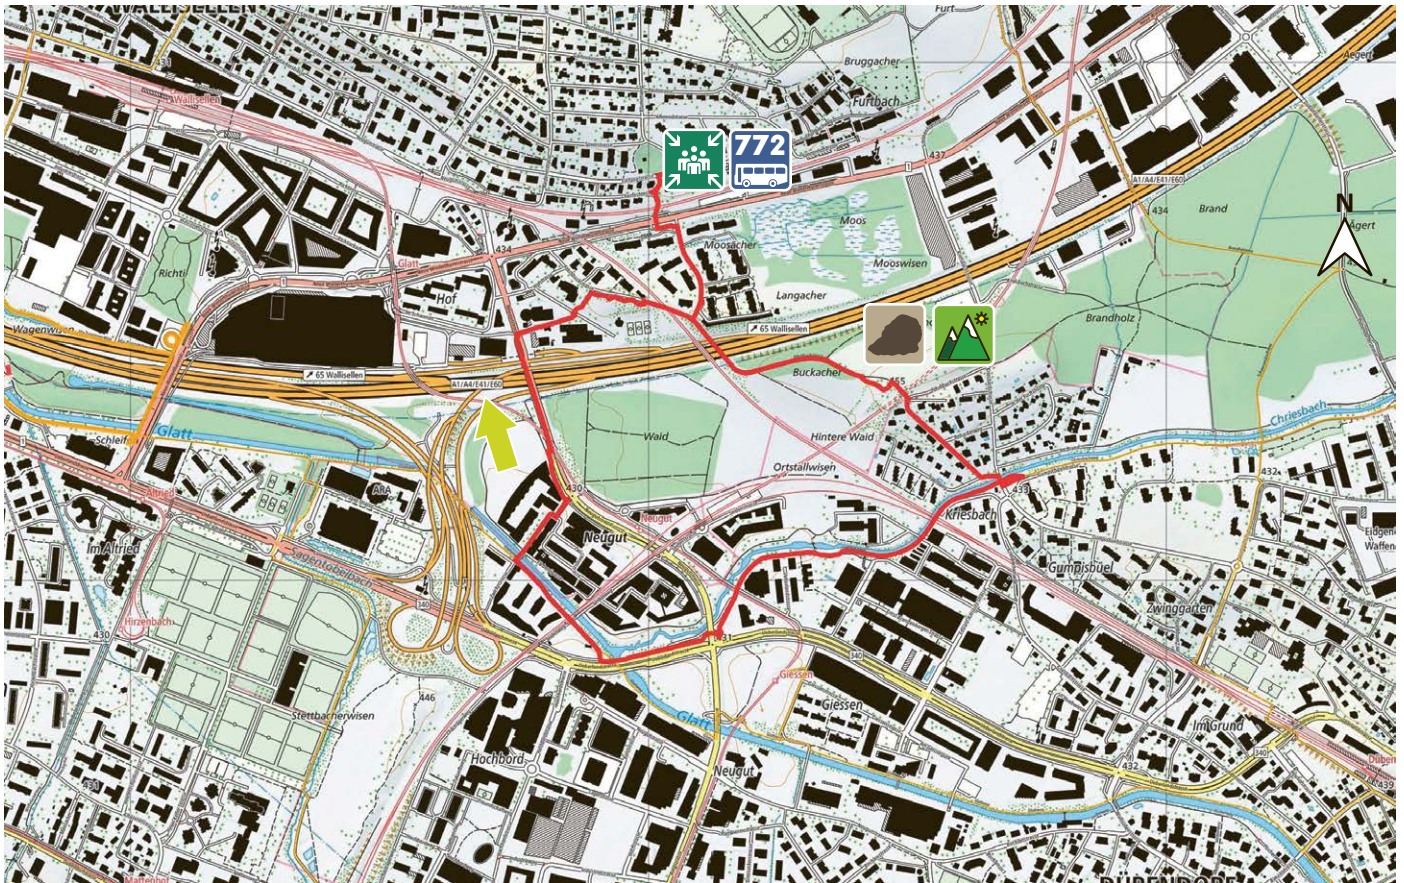

# NEUGUT

12

8304 WALLISELEN

3.9 km

m.ü.M.

Haltestelle Spitzacker

Haltestelle Spitzacker

Findlinge aus der Steinzeit