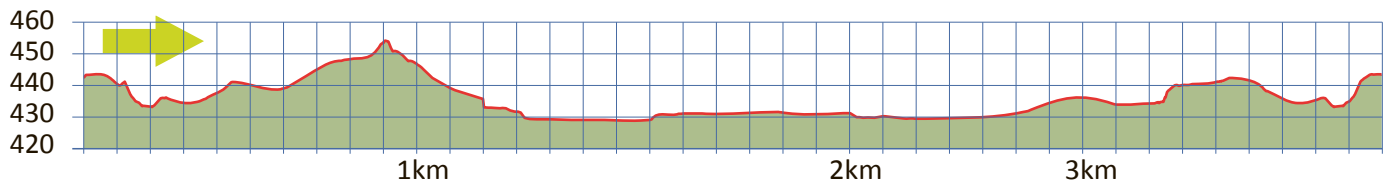

# NEUGUT

12

8304 WALLISELEN

3.9 km

m.ü.M.

Haltestelle Spitzacker

Haltestelle Spitzacker

Findlinge aus der Steinzeit